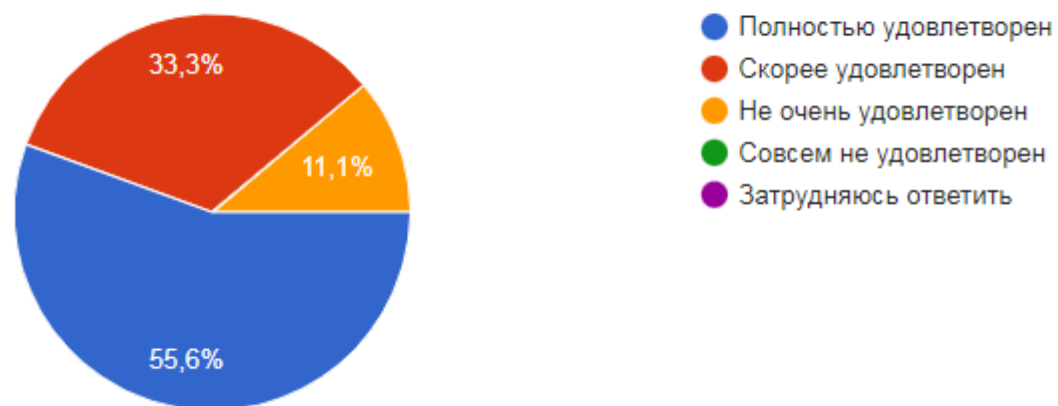

Результаты опросов обучающихся
СПО об удовлетворенности
условиями, содержанием,
организацией и качеством
образовательного процесса по
направлению 23.02.07
Техническое обслуживание и
ремонт двигателей систем и
агрегатов автомобилей

Удовлетворены ли Вы в целом своей студенческой жизнью?

 [Копировать диаграмму](#)

18 ответов

Испытываете ли Вы трудности в процессе обучения, если да, то какие:

[Копировать диаграмму](#)

18 ответов

Какие проблемы Вы видите в организации учебного процесса?