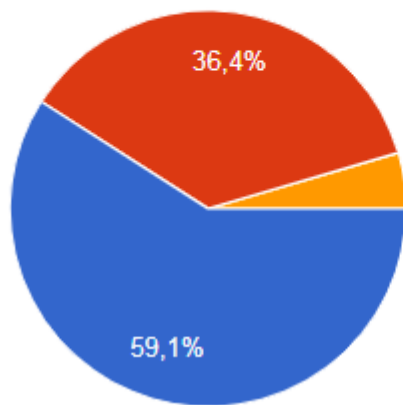

Укажите стаж работы в вузе?

22 ответа

- До 5 лет
- 5-10 лет
- 11-15 лет
- 16-20 лет
- Более 20 лет

 Копировать диаграмму

Всегда ли доступна Вам вся необходимая информация, касающаяся учебного процесса?

22 ответа

- Да, всегда
- Нет, не всегда
- Затрудняюсь ответить

 Копировать диаграмму

Всегда ли доступна Вам вся необходимая информация, касающаяся внеучебных мероприятий?

22 ответа

- Да, всегда
- Нет, не всегда
- Затрудняюсь ответить

Копировать  
диаграмму

Насколько Вы удовлетворены доступностью информации о планируемых мероприятиях в вузе?

22 ответа

- Полностью удовлетворен
- Частично удовлетворен
- Не удовлетворен
- Затрудняюсь ответить