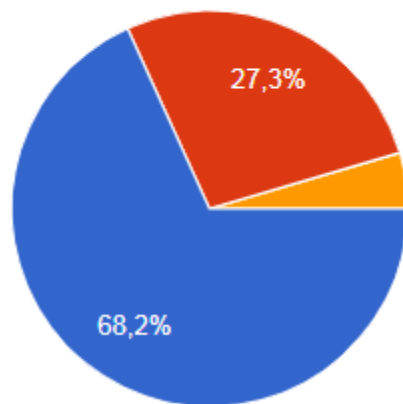

Всегда ли доступна Вам вся необходимая информация, касающаяся внеучебных мероприятий?

22 ответа

- Да, всегда
- Нет, не всегда
- Затрудняюсь ответить

Копировать
диаграмму

Насколько Вы удовлетворены доступностью информации о планируемых мероприятиях в вузе?

22 ответа