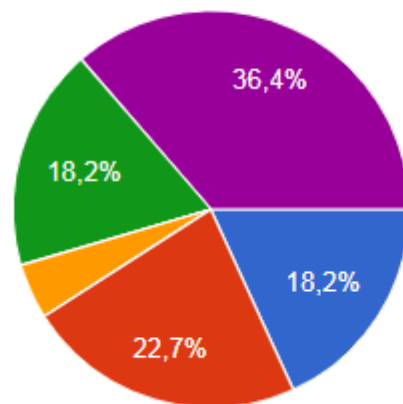

Являетесь ли Вы штатным работником вуза?

22 ответа

 Копировать диаграмму

- Да
- Нет

Укажите Ваш возраст?

22 ответа

 Копировать диаграмму

- До 30
- 31-40
- 41-50
- 51-60
- Старше 60

Укажите стаж работы в вузе?

22 ответа

- До 5 лет
- 5-10 лет
- 11-15 лет
- 16-20 лет
- Более 20 лет

 Копировать диаграмму

Всегда ли доступна Вам вся необходимая информация, касающаяся учебного процесса?

22 ответа