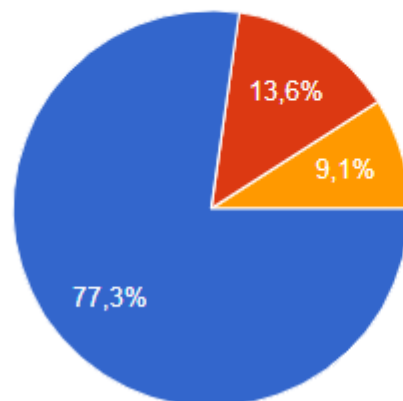

Являетесь ли Вы штатным работником вуза?

22 ответа

 Копировать диаграмму

- Да
- Нет

Укажите Ваш возраст?

22 ответа

 Копировать диаграмму

- До 30
- 31-40
- 41-50
- 51-60
- Старше 60

Укажите стаж работы в вузе?

22 ответа

- До 5 лет
- 5-10 лет
- 11-15 лет
- 16-20 лет
- Более 20 лет

 Копировать диаграмму

Всегда ли доступна Вам вся необходимая информация, касающаяся учебного процесса?

22 ответа