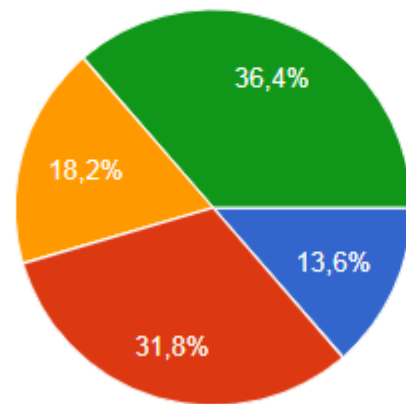

Являетесь ли Вы штатным работником вуза?

22 ответа

 Копировать диаграмму

- Да
- Нет

Укажите Ваш возраст?

22 ответа

 Копировать диаграмму

- До 30
- 31-40
- 41-50
- 51-60
- Старше 60

Укажите стаж работы в вузе?

22 ответа

- До 5 лет
- 5-10 лет
- 11-15 лет
- 16-20 лет
- Более 20 лет

 Копировать диаграмму

Всегда ли доступна Вам вся необходимая информация, касающаяся учебного процесса?

22 ответа