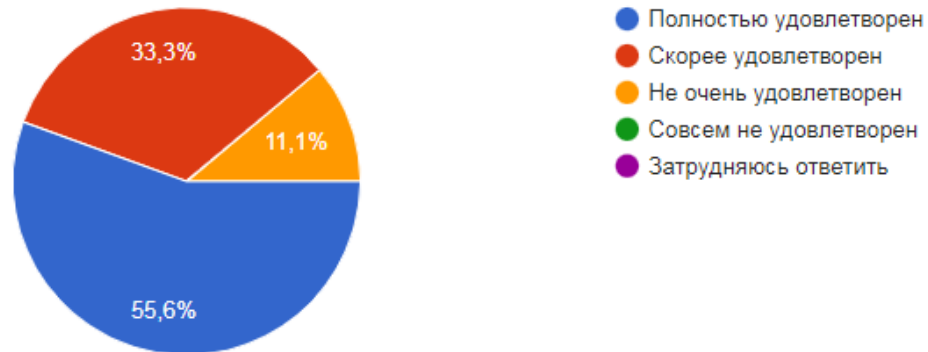

Удовлетворены ли Вы в целом своей студенческой жизнью?

[Копировать диаграмму](#)

18 ответов