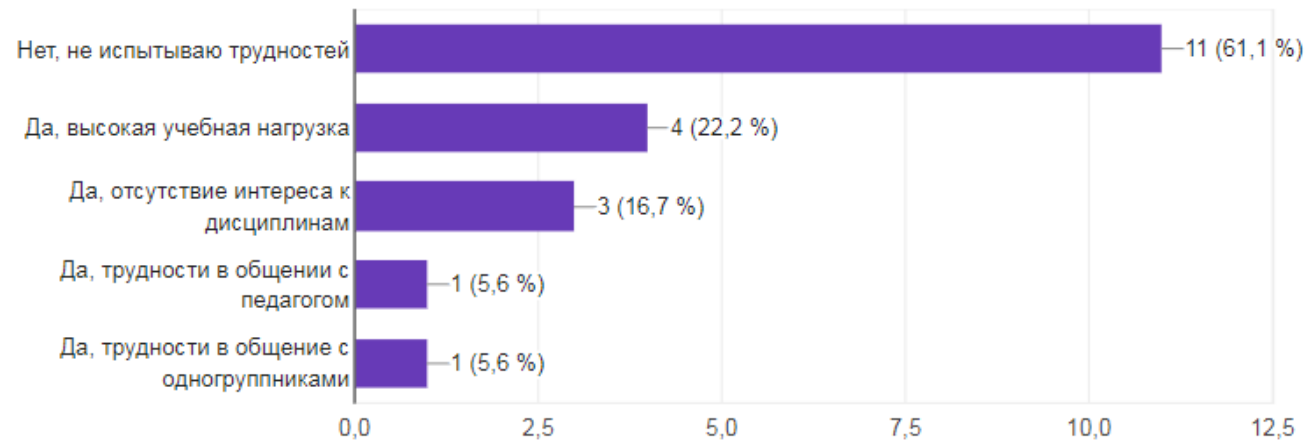

Результаты опросов обучающихся
СПО об удовлетворенности
условиями, содержанием,
организацией и качеством
образовательного процесса по
направлению 21.02.19
Землеустройство

Удовлетворены ли Вы в целом своей студенческой жизнью?

 [Копировать диаграмму](#)

18 ответов

Испытываете ли Вы трудности в процессе обучения, если да, то какие:

 [Копировать диаграмму](#)

18 ответов

Какие проблемы Вы видите в организации учебного процесса?

[Копировать диаграмму](#)

18 ответов

Когда возникают какие-то проблемы, к кому Вы обращаетесь за помощью?

[Копировать диаграмму](#)

18 ответов

Как бы Вы оценили качество образования, которое дает вуз?

 Копировать диаграмму

18 ответов